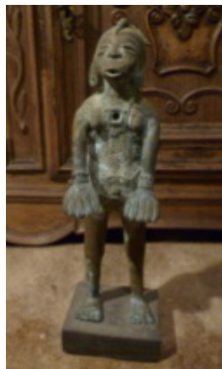

	TITOLO	Figura antropomorfa femminile
	AREA GEOCULTURALE	
	DATAZIONE	
	MATERIALI	Bronzo (ottone)
	MISURE	H 43 cm
	PROVENIENZA	
	INVENTARIO	
	COLLOCAZIONE	
	FOTO	
DESCRIZIONE		
FUNZIONE		
	RIF	

	TITOLO	Figura antropomorfa femminile seduta
	AREA GEOCULTURALE	
	DATAZIONE	
	MATERIALI	Bronzo (ottone)
	MISURE	h 24 cm
	PROVENIENZA	
	INVENTARIO	
	COLLOCAZIONE	
	FOTO	
DESCRIZIONE		
FUNZIONE		
	RIF	

	TITOLO	Figura antropomorfa
	AREA GEOCULTURALE	
	DATAZIONE	
	MATERIALI	Bronzo (ottone)
	MISURE	h 39 cm
	PROVENIENZA	
	INVENTARIO	
	COLLOCAZIONE	
	FOTO	
DESCRIZIONE		
FUNZIONE		
	RIF	